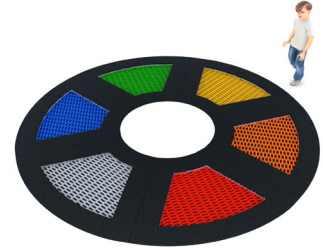

Profesjonalne trampoliny ziemne na place zabaw
o nieograniczonej intensywności użytkowania.

Mata do skakania zbudowana z poliamidowych antypoślizgowych lameli, które dzięki swojej żebrowanej budowie zapewniają wiele lat bezobsługowej pracy całość połączona 6 mm liną nierdzewną odporną na korozję.

wysokiej klasy
odporność na ścieranie

antypoślizgowe
żebrowanie

szeroka paleta
kolorów

odporność na erozję

Solidne spawane skrzynie trampoliny cynkowane ogniwo pokryte nawierzchnią gumową SBR zapewniają amortyzację podczas upadku.

4084

4086

4087

4088

4089

4090

4091

4092