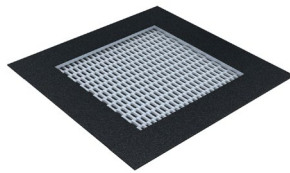

Profesjonalne trampoliny ziemne na place zabaw
o nieograniczonej intensywności użytkowania.

Mata do skakania zbudowana z poliamidowych antypoślizgowych lameli, które dzięki swojej żebrowanej budowie zapewniają wiele lat bezobsługowej pracy całość połączona 6 mm liną nierdzewną odporną na korozję.

wysokiej klasy
odporność na ścieranie

antypoślizgowe
żebrowanie

szeroka paleta
kolorów

odporność na erozję

Solidne spawane skrzynie trampoliny cynkowane ogniwo pokryte nawierzchnią gumową SBR zapewniają amortyzację podczas upadku.

4084

4086

4087

4088

4089

4090

4091

4092