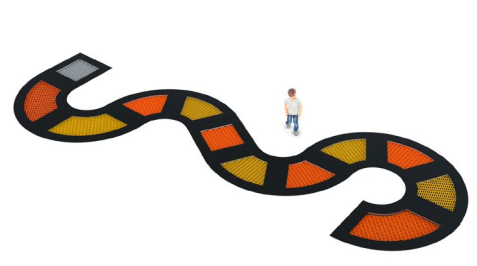

Profesjonalne trampoliny ziemne na place zabaw
o nieograniczonej intensywności użytkowania.

Mata do skakania zbudowana z poliamidowych antypoślizgowych lameli, które dzięki swojej żebrowanej budowie zapewniają wiele lat bezobsługowej pracy całość połączona 6 mm liną nierdzewną odporną na korozję.

wysokiej klasy
odporność na ścieranie

antypoślizgowe
żebrowanie

szeroka paleta
kolorów

odporność na erozję

Solidne spawane skrzynie trampoliny cynkowane ogniwo pokryte nawierzchnią gumową SBR zapewniają amortyzację podczas upadku.

4084

4086

4087

4088

4089

4090

4091

4092

4093

4094

4095

4096

4097

4098

4099