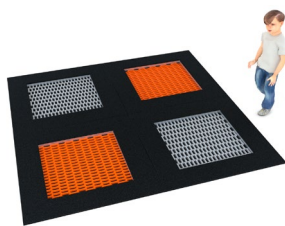

Profesjonalne trampoliny ziemne na place zabaw
o nieograniczonej intensywności użytkowania.

Mata do skakania zbudowana z poliamidowych antypoślizgowych lameli, które dzięki swojej żebrowanej budowie zapewniają wiele lat bezobsługowej pracy całość połączona 6 mm liną nierdzewną odporną na korozję.

wysokiej klasy
odporność na ścieranie

antypoślizgowe
żebrowanie

szeroka paleta
kolorów

odporność na erozję

Solidne spawane skrzynie trampoliny cynkowane ogniwo pokryte nawierzchnią gumową SBR zapewniają amortyzację podczas upadku.

4084

4086

4087

4088

4089

4090

4091

4092