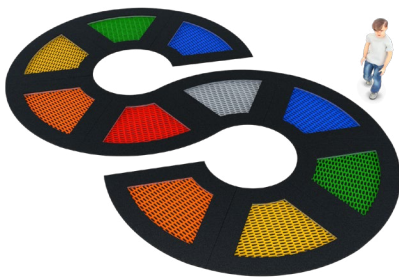

Profesjonalne trampoliny ziemne na place zabaw
o nieograniczonej intensywności użytkowania.

Mata do skakania zbudowana z poliamidowych antypoślizgowych lameli, które dzięki swojej żebrowanej budowie zapewniają wiele lat bezobsługowej pracy całość połączona 6 mm liną nierdzewną odporną na korozję.

wysokiej klasy
odporność na ścieranie

antypoślizgowe
żebrowanie

szeroka paleta
kolorów

odporność na erozję

Solidne spawane skrzynie trampoliny cynkowane ogniwo pokryte nawierzchnią gumową SBR zapewniają amortyzację podczas upadku.

4084

4086

4087

4088

4089

4090

4091

4092

4093

4094

4095

4096

4097

4098

4099