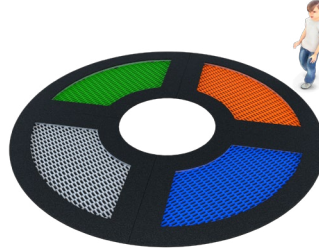

Profesjonalne trampoliny ziemne na place zabaw
o nieograniczonej intensywności użytkowania.

Mata do skakania zbudowana z poliamidowych antypoślizgowych lameli, które dzięki swojej żebrowanej budowie zapewniają wiele lat bezobsługowej pracy całość połączona 6 mm liną nierdzewną odporną na korozję.

wysokiej klasy
odporność na ścieranie

antypoślizgowe
żebrowanie

szeroka paleta
kolorów

odporność na erozję

Solidne spawane skrzynie trampoliny cynkowane ogniwo pokryte nawierzchnią gumową SBR zapewniają amortyzację podczas upadku.

4084

4086

4087

4088

4089

4090

4091

4092

4093

4094

4095

4096

4097

4098

4099