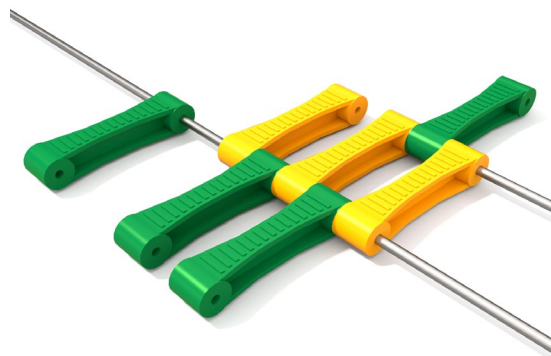

Profesjonalne trampoliny ziemne na place zabaw
o nieograniczonej intensywności użytkowania.

Mata do skakania zbudowana z poliamidowych antypoślizgowych lameli, które dzięki swojej żebrowanej budowie zapewniają wiele lat bezobsługowej pracy całość połączona 6 mm liną nierdzewną odporną na korozję.

wysokiej klasy
odporność na ścieranie

antypoślizgowe
żebrowanie

szeroka paleta
kolorów

odporność na erozję

Solidne spawane skrzynie trampoliny cynkowane ogniwo pokryte nawierzchnią gumową SBR zapewniają amortyzację podczas upadku.