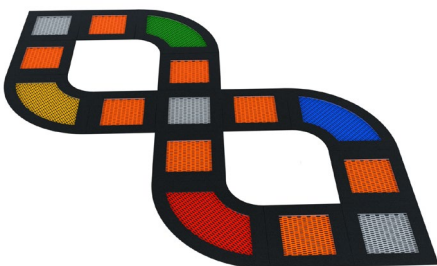

Profesjonalne trampoliny ziemne na place zabaw
o nieograniczonej intensywności użytkowania.

Mata do skakania zbudowana z poliamidowych antypoślizgowych lameli, które dzięki swojej żebrowanej budowie zapewniają wiele lat bezobsługowej pracy całość połączona 6 mm liną nierdzewną odporną na korozję.

wysokiej klasy
odporność na ścieranie

antypoślizgowe
żebrowanie

szeroka paleta
kolorów

odporność na erozję

Solidne spawane skrzynie trampoliny cynkowane ogniwo pokryte nawierzchnią gumową SBR zapewniają amortyzację podczas upadku.

4084

4086

4087

4088

4089

4090

4091

4092

4093

4094

4095

4096

4097

4098

4099