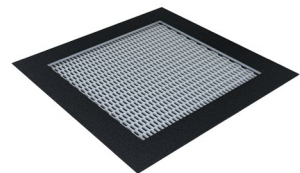

Profesjonalne trampoliny ziemne na place zabaw
o nieograniczonej intensywności użytkowania.

Mata do skakania zbudowana z poliamidowych antypoślizgowych lameli, które dzięki swojej żebrowanej budowie zapewniają wiele lat bezobsługowej pracy całość połączona 6 mm liną nierdzewną odporną na korozję.

wysokiej klasy
odporność na ścieranie

antypoślizgowe
żebrowanie

szeroka paleta
kolorów

odporność na erozję

Solidne spawane skrzynie trampoliny cynkowane ogniwo pokryte nawierzchnią gumową SBR zapewniają amortyzację podczas upadku.

4084

4086

4087

4088

4089

4090

4091

4092